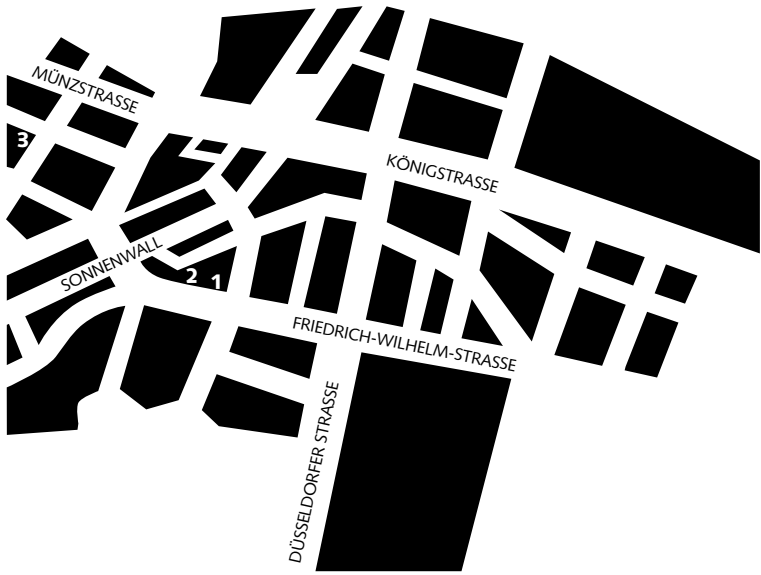

KUNSTIN .DE

1. JUNI BIS 1. JULI 2007,
INNENSTADT **DUISBURG**

ZWISCHENZEIT

- 1** THOMAS **SEYFFERT**
FRIEDRICH-WILHELM-STR. 15

- 2** **CHINMAYO**
ROGER **LÖCHERBACH**
FRIEDRICH-WILHELM-STR. 3

- 3** BARBARA **DEBLITZ**
WALTER **SCHERNSTEIN**
ULRIKE **WALTEMATHE**
BEEK STR. 30-32